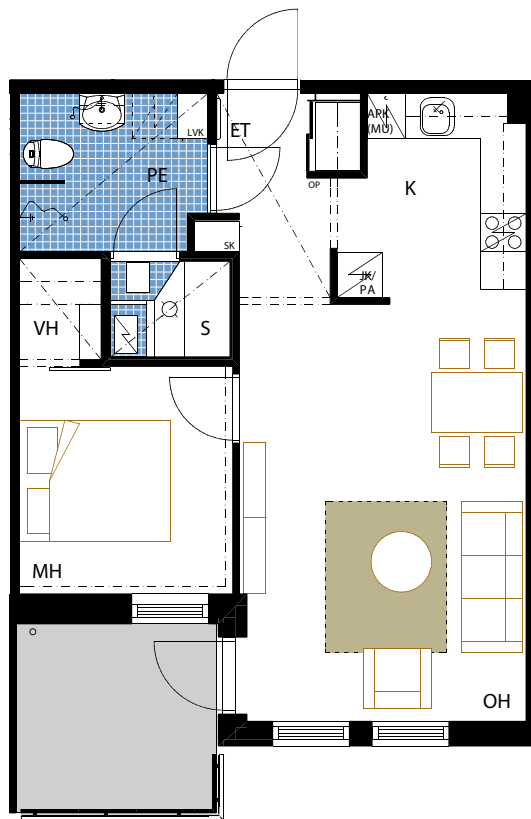

# ASUNT O OY TAMPEREEN PELLA VANT ORI

03.06.2009

PORRAS A: TAMPELLAN ESPLANADI 1, 33100 TAMPERE  
PORRAS B: PELLA VANT ORI 2, 33100 TAMPERE

2h + k + s 50,5 m<sup>2</sup>

Asunnot:

- A 29 7.krs
- A 24 6.krs
- A 19 5.krs
- A 14 4.krs
- A 9 3.krs