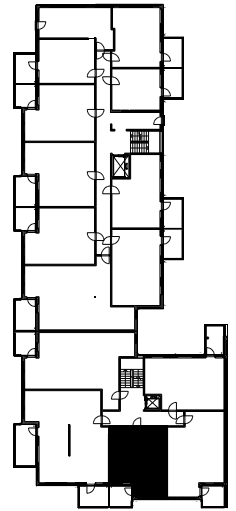

# ASUNT O OY TAMPEREEN PELLA VANT ORI

03.06.2009

PORRAS A: TAMPELLAN ESPLANADI 1, 33100 TAMPERE  
PORRAS B: PELLA VANT ORI 2, 33100 TAMPERE

2h + k + s 50,5 m<sup>2</sup>

Asunnot:

- A 29 7.krs
- A 24 6.krs
- A 19 5.krs
- A 14 4.krs
- A 9 3.krs