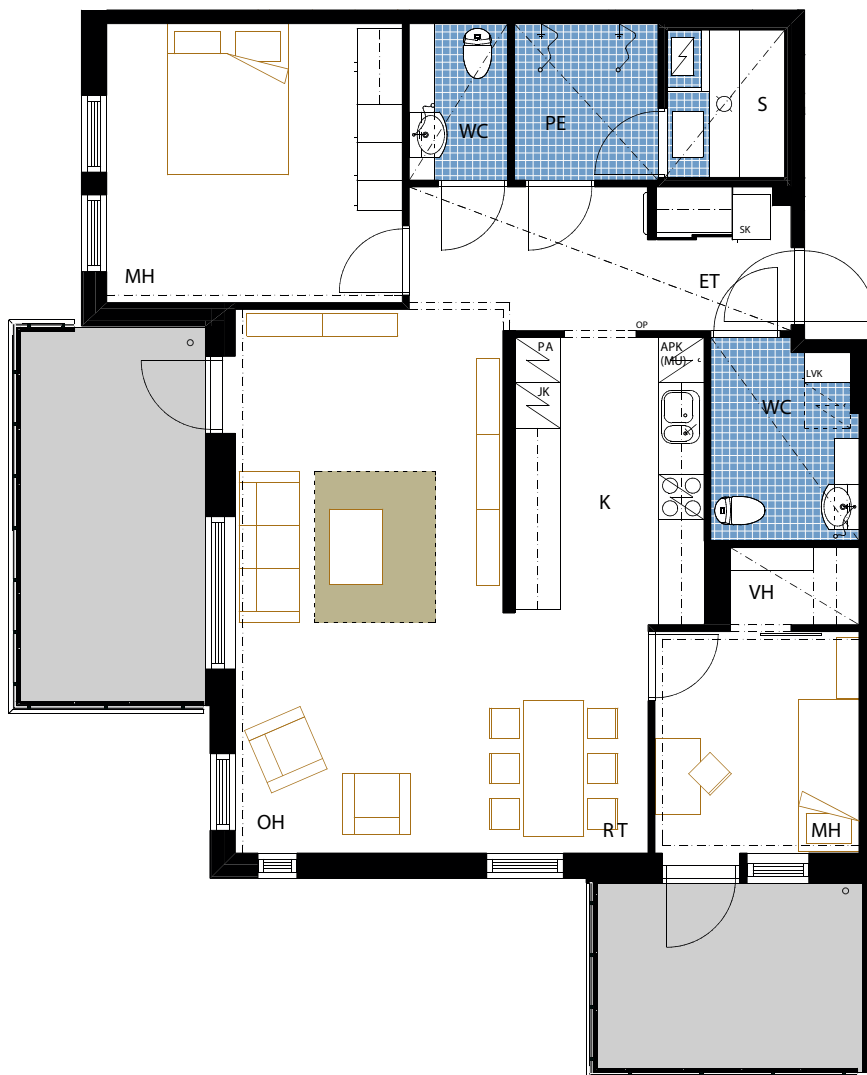

# ASUNTO OY TAMPEREEN PELLA VANT ORI

03.06.2009

PORRAS A: TAMPELLAN ESPLANADI 1, 33100 TAMPERE  
PORRAS B: PELLA VANT ORI 2, 33100 TAMPERE

3h + k + s 91,5 m<sup>2</sup>

Asunnot:

- A 25 6.krs
- A 20 5.krs
- A 15 4.krs
- A 10 3.krs